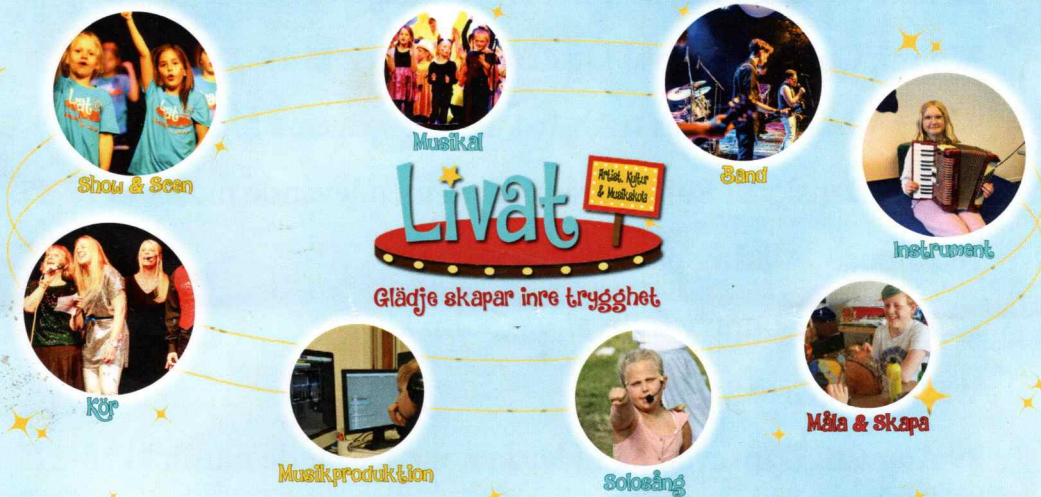

Livat

Artist, Kultur & Musikskola

Att vara MOD-elev på Livat innebär att man anmäler sig till tre olika kurser.

En solokurs, gruppkurs och ensemblekurs.

- **Solokurser man kan anmäla sig till är:** Sång och Instrument.
- **Gruppkurser man kan anmäla sig till är:** Show & Scen, Musikal Röda Mattan, Chapeau Clauque och Musikal Bollywood.
- **Ensemblekurser man kan anmäla sig till är:** Musikal Rampljus, Scennärvaro, Satellit och Musikal Hollywood.

Vi erbjuder ett alternativ där det handlar om det viktiga i att finna tryggheten i sig själv, vare sig man är liten eller stor. För **glädje skapar inre trygghet!**