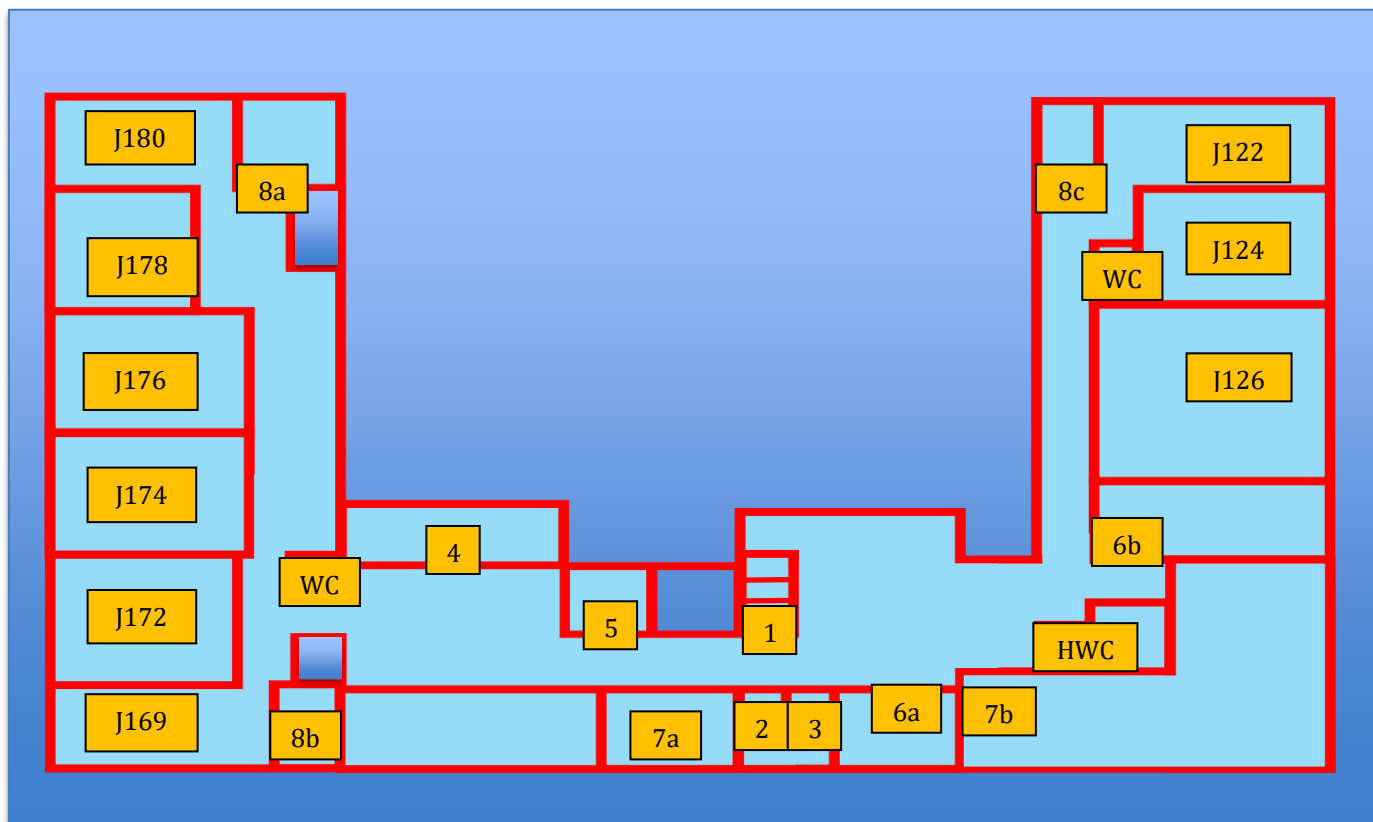

1. Hitta hit

- **Adress:** Borgarparken 28, Kungälv
- **Närmaste busshållplats:** Västra Parken, Kungälv
- **Parkering:** Borgarparken, Kungälv
- **Entrén** till Vuxenutbildningens lokaler ligger på bottenplan på Borgarparken 28

Entrén till Vuxenutbildningen

Karta över Vuxenutbildningen

Entréplan

- 1. Hiss
- 2. Trappa
- 3. Elevkök

4. a, b – Grupprum

5. a, b – Arbetsrum

J - 013, 026, 031 - Klassrum

2:a våningen

1. Trappa 2:a vån.

2. Hiss

3. Rektor

4. Studievägledare

5. Speciallärare

6. Lärcenter/Studiehall

7. Arbetsrum

8. Grupprum