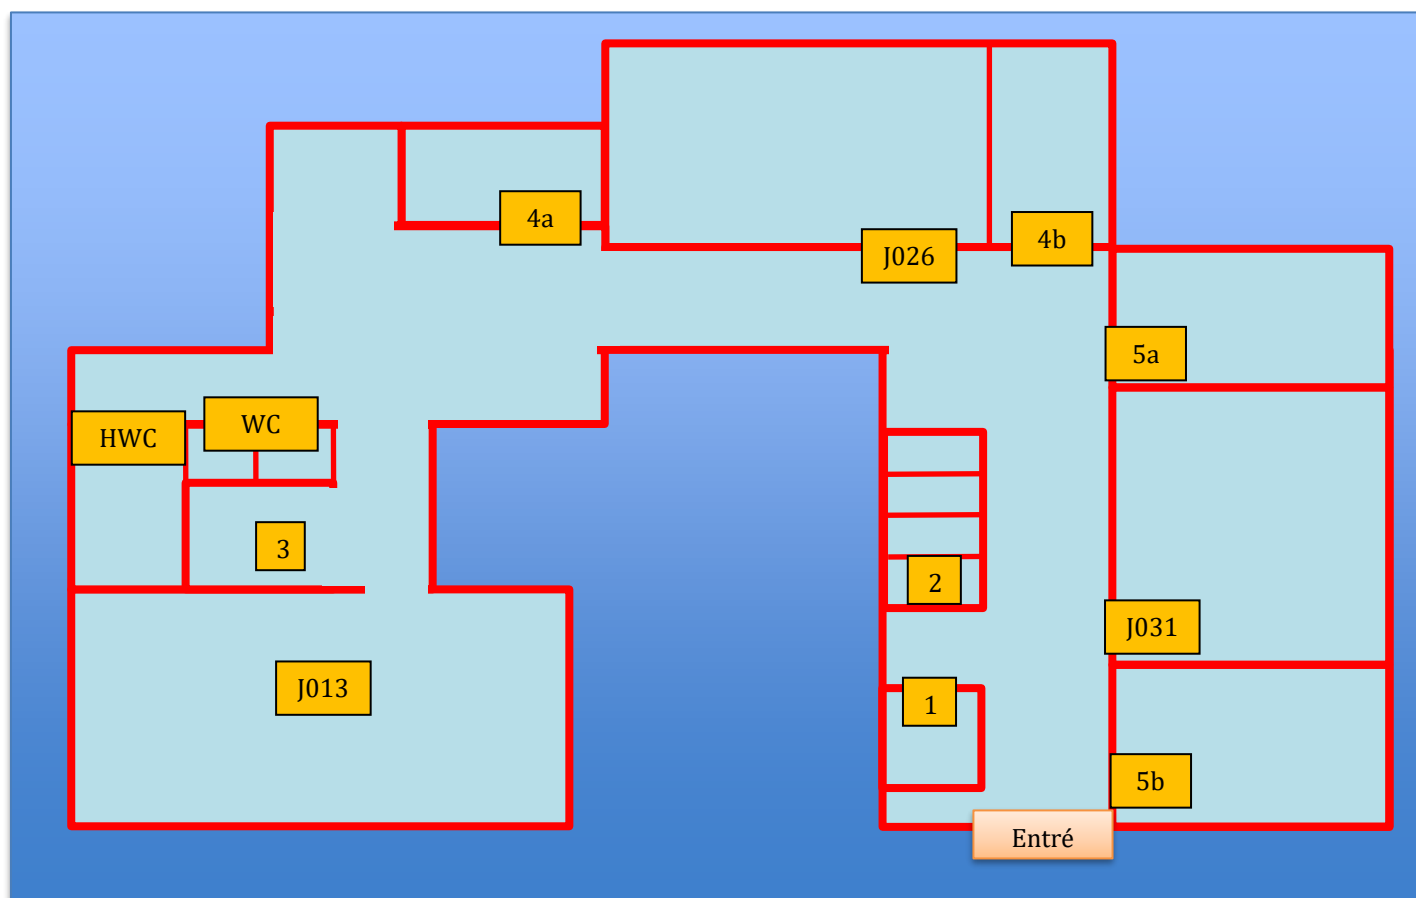

1. Hitta hit

- **Adress:** Borgarparken 28, Kungälv
- **Närmaste busshållplats:** Västra Parken, Kungälv
- **Parkering:** Borgarparken, Kungälv
- **Entrén** till Vuxenutbildningens lokaler ligger på bottenplan på Borgarparken 28

Entrén till Vuxenutbildningen

Karta över Vuxenutbildningen

Entréplan

- 1. Hiss
- 2. Trappa
- 3. Elevkök

4. a, b – Grupprum

5. a, b – Arbetsrum

J - 013, 026, 031 - Klassrum

2:a våningen