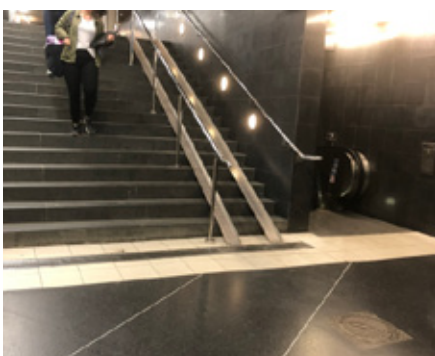

Hitta till Clarion Hotel Stockholm.

Beskrivningen utgår från att ni reser från T-centralen.

Ta någon av de gröna linjerna 17, 18 eller 19 mot Skarpnäck, Farsta eller Hagsätra.

Sitt långt fram i tåget.

Det är fyra stationer från T-centralen till Skanstull.

Ni skall gå mot Ringvägen.

Mot Ringvägen.

Hissen ligger i slutet av glasgången.

Ta trappan eller rulltrappan upp.

Hissen ligger ca 10 meter innan trappan.

Gå ut genom spärrarna och håll till höger.

Håll till höger.

Det finns blå skyltar med hotellets namn.

Gå igenom tunneln.

Även här finns en skylt till hotellet.

I slutet av tunneln ligger Hemköp.

Gå uppför den högra trappen eller ta hissen.

Även här finns en skylt mot Clarion Hotel Stockholm.